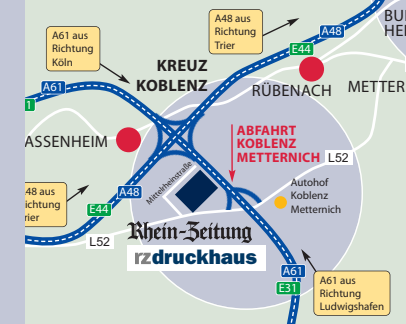

#### Anfahrt per Navigationsgerät:

(Achtung: die Mittelrheinstraße ist in vielen Navigationsgeräten zurzeit noch nicht abrufbar).

Bitte geben Sie daher folgendes Ziel ein:

**Stadt: Wolken (Rheinland-Pfalz)**

**Straße: Landstraße**

Über diese Eingabe führt Sie Ihr Navigationsgerät zur Autobahnabfahrt „Koblenz-Metternich“ und auch Richtung Druckhaus.

Folgen Sie immer der Beschilderung „Amazon“.

Am Kreisverkehr erste Straße rechts und sofort wieder rechts (gegenüber des Amazon-Gebäudes) in die Mittelrheinstraße einbiegen.

#### Anfahrt per Koordinaten-Eingabe:

Grad/Minuten/Sekunden **50°20'51.3"N, 7°29'32.5"E**

im Dezimalformat: **50.347586, 7.492370**